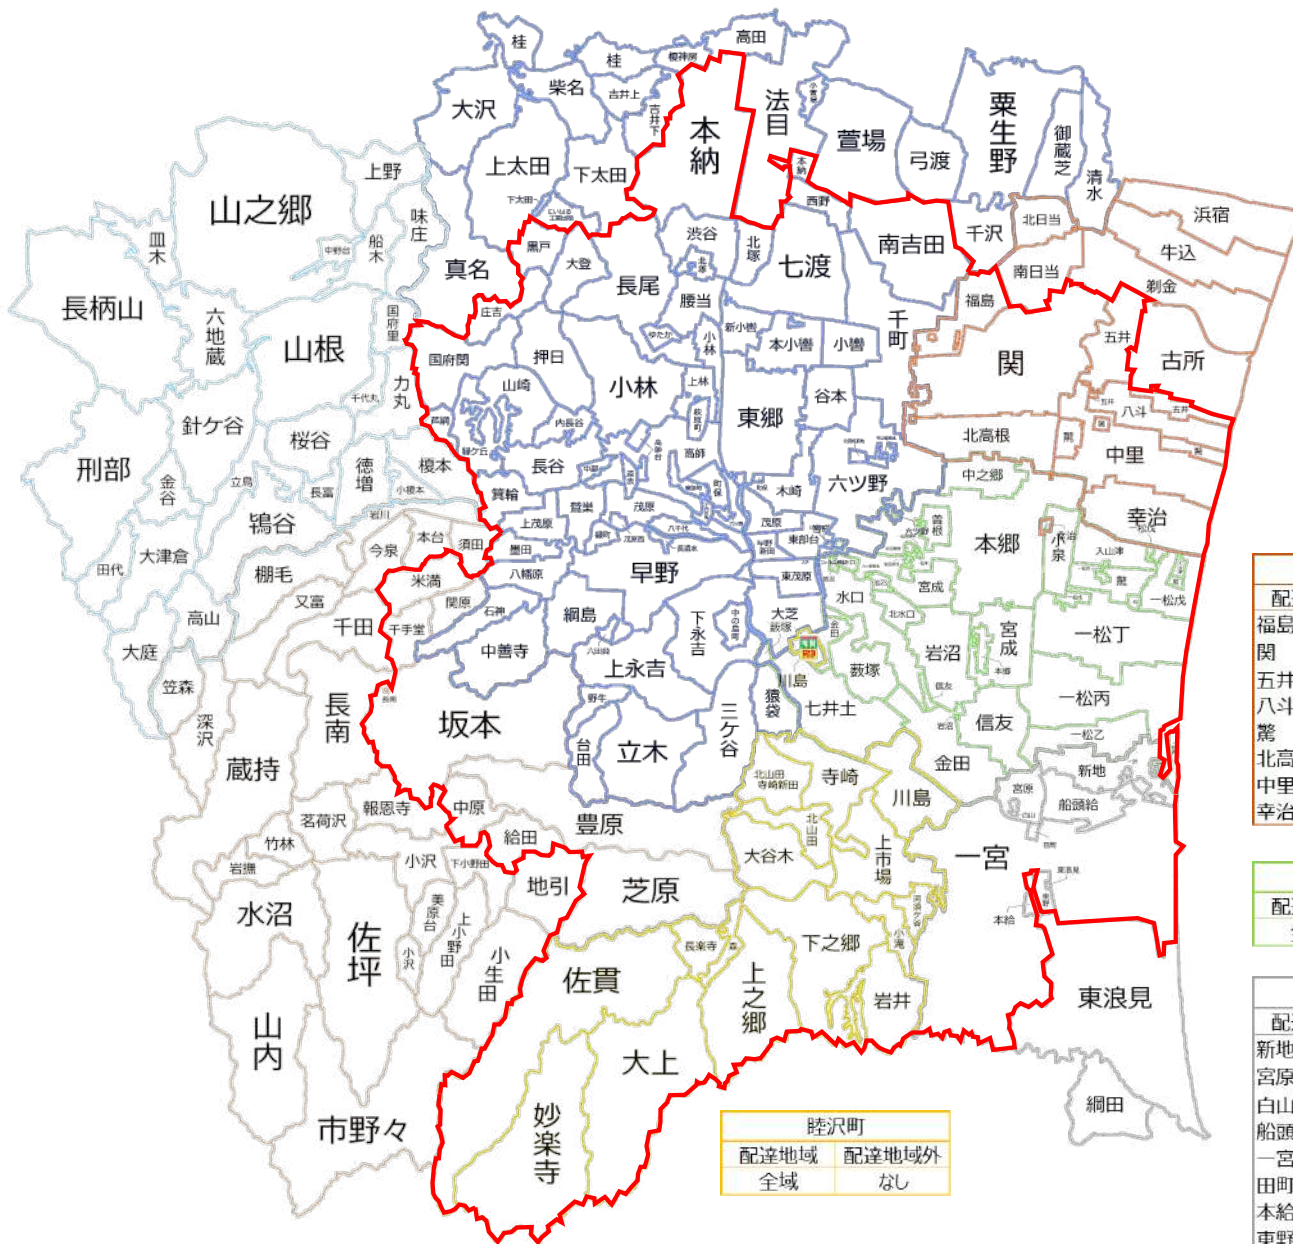

宅配クック123ふたば茂原店 配達地域

赤枠内が配達地域

| 長柄町 | |
|------|--|
| 配達地域 | |
| なし | |

| 長南町 | |
|------|-------|
| 配達地域 | 配達地域外 |
| 米満 | 岩川 |
| 関原 | 本台 |
| 千手堂 | 今泉 |
| 坂本 | 又富 |
| 中原 | 棚毛 |
| 給田 | 須田 |
| 豊原 | 千田 |
| 芝原 | 長南 |
| | 蔵持 |
| | 深沢 |
| | 笠森 |
| | 地引 |
| | 小生田 |
| | 上小野田 |
| | 下小野田 |
| | 法恩寺 |
| | 小沢 |
| | 美原台 |
| | 市野々 |
| | 佐坪 |
| | 茗荷沢 |
| | 水沼 |
| | 山内 |
| | 市野々 |
| | 妙楽寺 |
| | 竹林 |

| 茂原市 | | | |
|------|------|------|----------|
| 配達地域 | | | 配達地域外 |
| 本納 | 山崎 | 八千代 | 真名 |
| 西野 | 芦網 | 長清水 | 清水 |
| 渋谷 | 緑ヶ丘 | 茂原西 | 御蔵芝 |
| 北塚 | 長谷 | 緑町 | 千沢 |
| 南吉田 | 内長谷 | 鷺巣 | 弓渡 |
| 七渡 | 萩原町 | 上茂原 | 粟生野 |
| 千町 | 高師 | 墨田 | 萱場 |
| 長尾 | 高師町 | 八幡原 | 法目 |
| 大登 | 高師台 | 早野 | 榎神房 |
| 黒戸 | 道表 | 石神 | 高田 |
| 腰当 | 中部 | 中の島町 | 小萱場 |
| 小轡 | 箕輪 | 上永吉 | 吉井下 |
| 本小轡 | 町保 | 下永吉 | 吉井上 |
| 新小轡 | 木崎 | 網島 | 下太田 |
| 小林 | 六ツ野 | 六田台 | 上太田 |
| ゆたか | 茂原 | 中善寺 | 大沢 |
| 庄吉 | 東部台 | 野牛 | 柴名 |
| 国府関 | 早野新田 | 台田 | 桂 |
| 押日 | 永吉新田 | 立木 | にいほる工業団地 |
| 上林 | 大芝 | 三ヶ谷 | |
| 東郷 | 東茂原 | 猿袋 | |
| 谷本 | 千代田町 | | |

| 白子町 | |
|------|-------|
| 配達地域 | 配達地域外 |
| 福島 | 浜宿 |
| 関 | 牛込 |
| 五井 | 剃金 |
| 八斗 | 南日当 |
| 鶯 | 北日当 |
| 北高根 | 古所 |
| 中里 | |
| 幸治 | |

| 長生村 | |
|------|-------|
| 配達地域 | 配達地域外 |
| 全域 | なし |

| 一宮町 | |
|------|-------|
| 配達地域 | 配達地域外 |
| 新地 | 東浪見 |
| 宮原 | 網田 |
| 白山 | |
| 船頭給 | |
| 一宮 | |
| 田町 | |
| 本給 | |
| 東野 | |